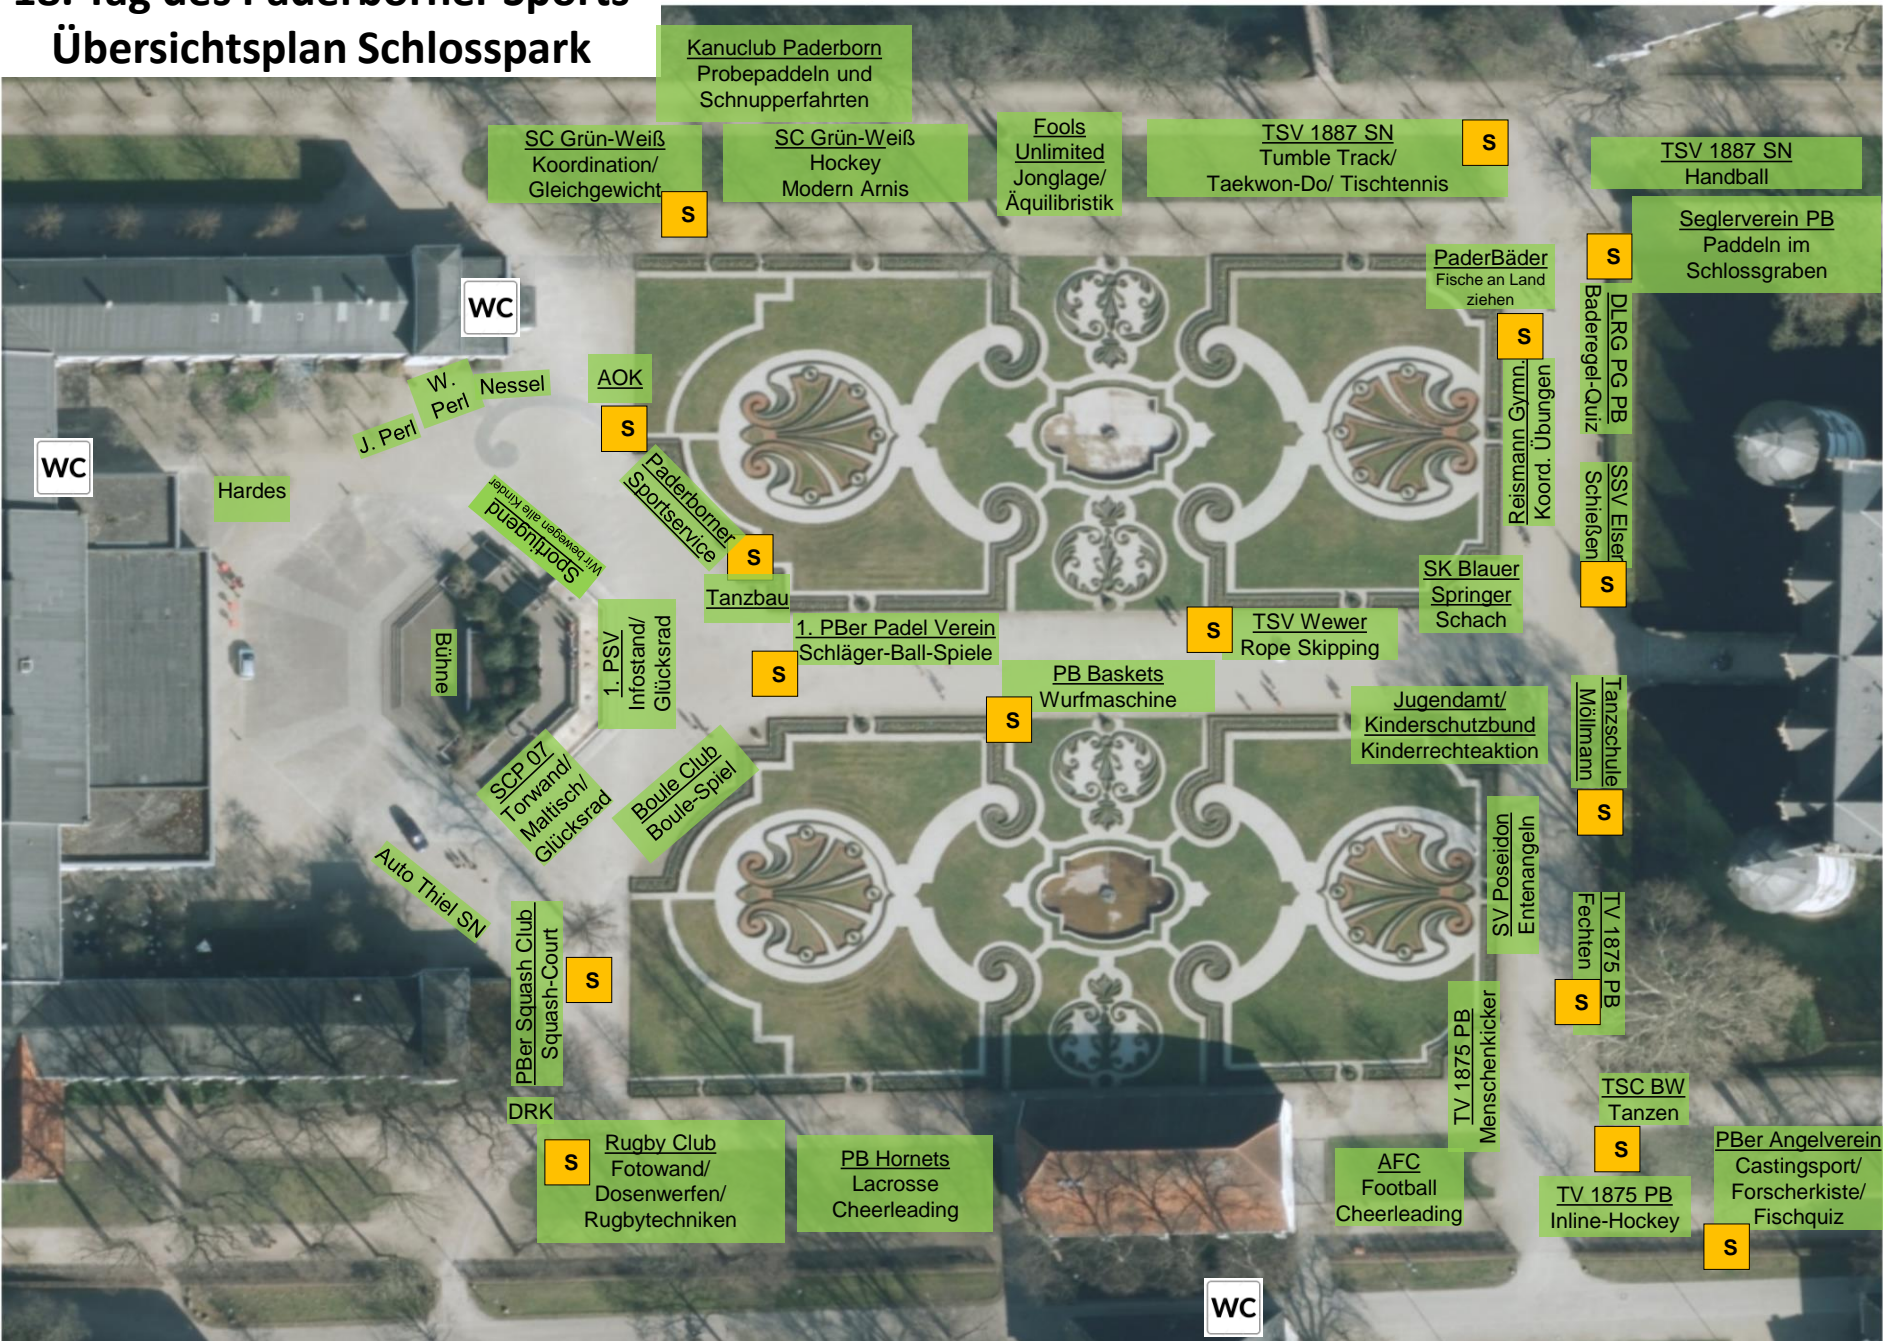

## Übersichtsplan Schlosspark

Kanuclub Paderborn  
Probepaddeln und  
Schnupperfahrten

SC Grün-Weiß  
Koordination/  
Gleichgewicht

SC Grün-Weiß  
Hockey  
Modern Arnis

Fools  
Unlimited  
Jonglage/  
Äquiblistik

TSV 1887 SN  
Tumble Track/  
Taekwon-Do/ Tischtennis

TSV 1887 SN  
Handball

Seglerverein PB  
Paddeln im  
Schlossgraben

WC

PaderBäder  
Fische an Land  
ziehen

DLRG PG PB  
Baderegler-Quiz

W. Perl  
Nessel  
J. Perl

# 18. Tag des Paderborner Sports Übersichtsplan Marstall-Innenhof

WC

LC Paderborn  
Sprint mit Zeitmessung

S

Fit4U  
Kurse/  
Glücksrad

LC Paderborn  
Zielwerfen/  
Stabhochsprung

Tennisclub Schloß Neuhaus  
Kleinfeldtennis/  
Tenniswand/  
Bewegungsspiele